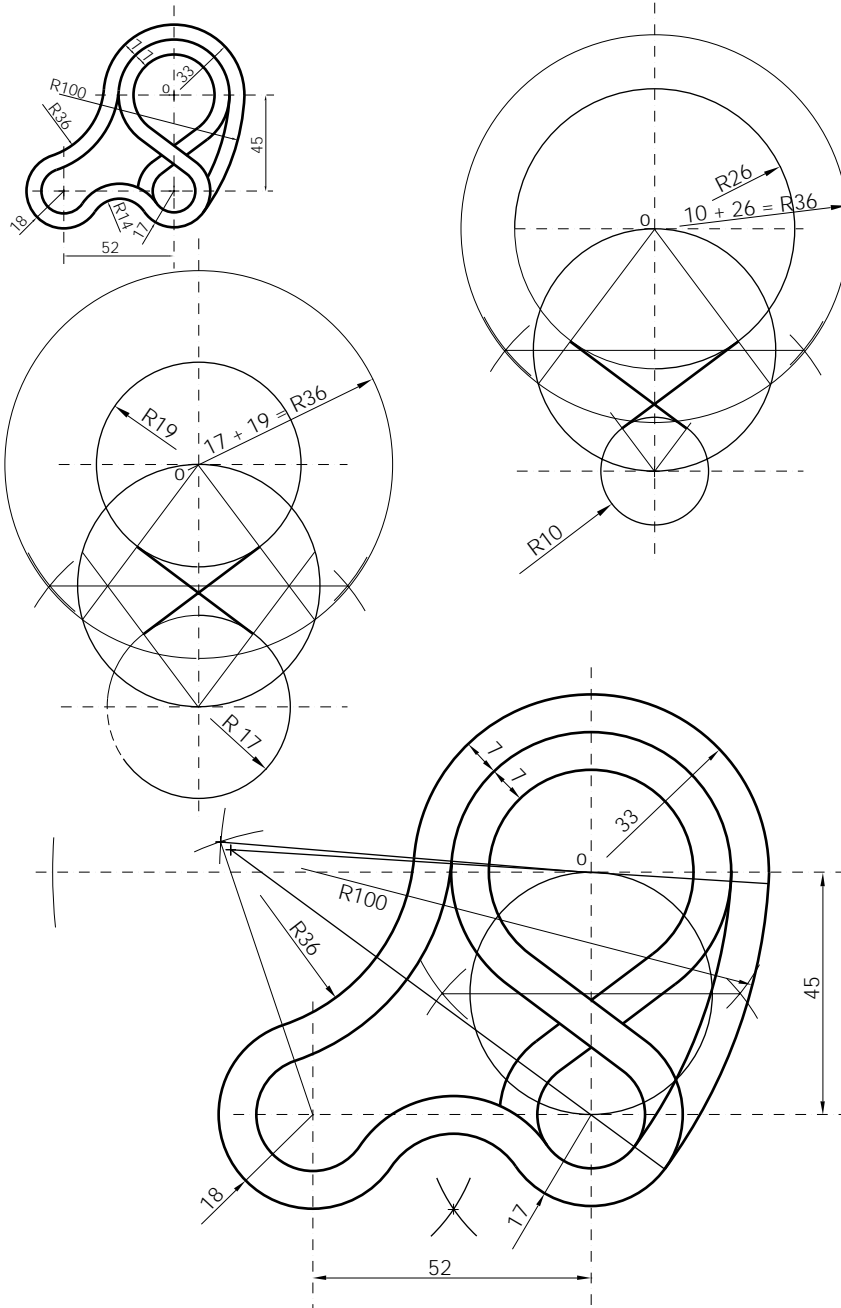

Nota

Actividad n.º

15

Fecha

Unidad 5 Tangencias y enlaces

Dibuja las figuras a escala 1:1. Determina con precisión todos los elementos (medidas en mm).

Dibuja las figuras a escala 1:1. Determina con precisión todos los elementos (medidas en mm).

Centro		Alumno/a:			n.º
Escala	Tema: Tangencias 2	Curso	Nota	Actividad n.º 16	Fecha

Unidad 5 Tangencias y enlaces

Dibuja las figuras a escala 1:1. Determina con precisión todos los elementos (medidas en mm).

Centro		Alumno/a:			n.º
Escala	Tema: Tangencias 3	Curso	Nota	Actividad n.º 17	Fecha

Unidad 5 Tangencias y enlaces

Dibuja las figuras a escala 1:1. Determina con precisión todos los elementos (medidas en mm).

Centro		Alumno/a:			n.º
Escala	Tema: Tangencias 4	Curso	Nota	Actividad n.º 18	Fecha

Unidad 5 Tangencias y enlaces

Dibuja la figura a escala 1:1. Determina con precisión todos los elementos (medidas en mm).